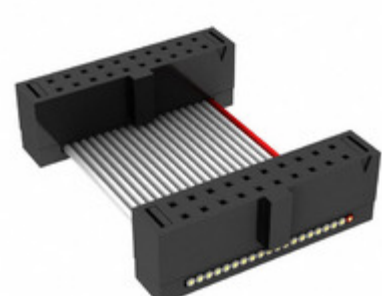

## FFSD-10-D-14.80-01-N

Obrázky jsou pouze orientační.  
Podrobné informace o produktu naleznete v části Technické údaje produktu.  
Koupit FFSD-10-D-14.80-01-N s důvěrou od Component-World.HK, 1 rok záruka

**Part Number:** [FFSD-10-D-14.80-01-N](#)

**Výrobce:** [Samtec, Inc.](#)

**Popis:** .050 X .050 C.L. FEMALE IDC ASSE

**Datový list:** [FFSD Series Datasheet](#)

[FFSD-xx-x-xx.xx-01-x-x-zzz Drawing](#)

**RoHS Status:** Bez olova / V souladu RoHS

### PARAMETR PRODUKTU

<b>Part Number</b>	FFSD-10-D-14.80-01-N	<b>Výrobce</b>	<a href="#">Samtec, Inc.</a>
<b>Popis</b>	.050 X .050 C.L. FEMALE IDC ASSE	<b>Stav volného vedení / RoHS</b>	Bez olova / V souladu RoHS
<b>Dostupné množství</b>	9002 pcs	<b>Datový list</b>	<a href="#">FFSD Series Datasheet</a> <a href="#">FFSD-xx-x-xx.xx-01-x-x-zzz Drawing</a>
<b>Kategorie</b>	<a href="#">Sestavy kabelů</a>	<b>Série</b>	*
<b>Stav volného vedení / RoHS</b>	Lead free / RoHS Compliant	<b>Detailní popis</b>	Position Cable Assembly Rectangular

Component-World.com je spolehlivý distributor elektronických součástek. Specializujeme se na všechny elektronické komponenty řady Samtec, Inc. Máme 9002 kusy Samtec, Inc. FFSD-10-D-14.80-01-N na skladě dostupných. Vyžádejte si citát z distributora součástí elektroniky na Component-World.com, náš prodejní tým vás bude kontaktovat do 24 hodin.